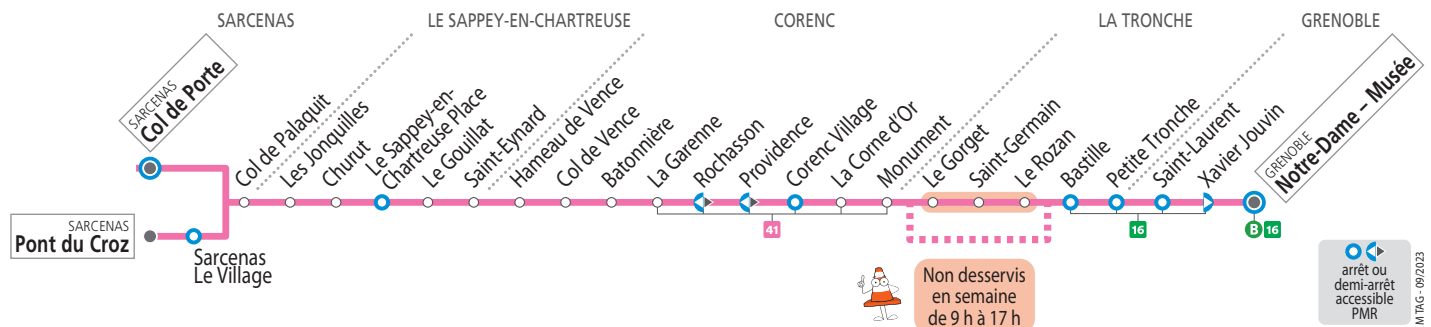

MaResa LA FONCTIONNEMENT DE VOTRE LIGNE CHANGE

Les week-ends, les jours fériés et en vacances scolaires, il est désormais **vivement conseillé** de réserver votre place sur les horaires concernés (🕒) :

- téléchargez l'**appli MaResa**, puis inscrivez-vous ;
- choisissez votre horaire, points de départ et d'arrivée ;
- confirmez votre réservation, pour 5 personnes max. Pensez à réserver votre retour (conseillé).

🕒 Pour un trajet le week-end, la réservation est disponible dès le jeudi.
🕒 Pour un trajet en semaine de vacances, la réservation est disponible dès le samedi précédent. Dans les deux cas, réservez au plus tard la veille de votre trajet, jusqu'à minuit (00 h 00)

Vous pouvez emprunter cette ligne sans passer par MaResa. En cas d'affluence, la priorité est donnée aux places réservées.

VÉLOS ADMIS
le week-end et en vacances scolaires

MATÉRIEL ADMIS
le week-end et en vacances scolaires sous réserve de place disponible en soute

Voyager en groupe ?
Effectuez une demande d'autorisation préalable : www.tag.fr/groupe

Tabac Presse
1 rue de Lionne 38000 Grenoble
Arrêt Notre-Dame - Musée

HORAIRES SUR RÉSERVATION
Réservation 24h/24

MaResa

- l'appli MaResa
- tag.fr/flexo
- 04 38 70 38 70

📲 Téléchargez dans l'App Store | 📲 Téléchargez dans Google Play

Faites signe au conducteur à l'approche du bus

TAG.fr Toute l'information et toutes les solutions de mobilités.

☎️ **04 38 70 38 70**

mobilités-m.fr
📲 Téléchargez dans l'App Store | 📲 Téléchargez dans Google Play