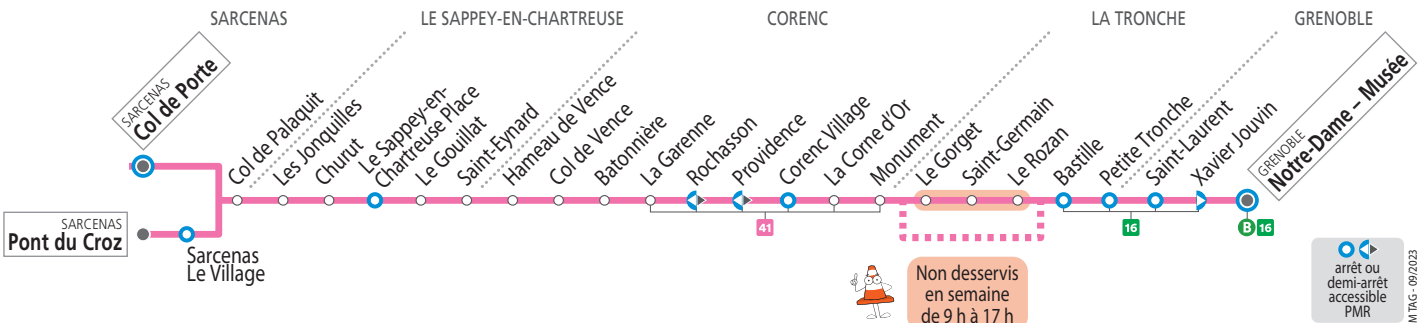

Les week-ends, les jours fériés et en vacances scolaires,

il est désormais **vivement conseillé** de réserver votre place sur les horaires concernés (🕒) :

- téléchargez l'**appli MaResa**, puis inscrivez-vous ;
- choisissez votre horaire, points de départ et d'arrivée ;
- confirmez votre réservation, pour 5 personnes max. Pensez à réserver votre retour (conseillé).

Pour un trajet le week-end, la réservation est disponible dès le jeudi.

Pour un trajet en semaine de vacances, la réservation est disponible dès le samedi précédent.

Dans les deux cas, réservez au plus tard la veille de votre trajet, jusqu'à minuit (00 h 00)

Vous pouvez emprunter cette ligne sans passer par MaResa. En cas d'affluence, la priorité est donnée aux places réservées.

SAMEDIS, DIMANCHES ET JOURS FÉRIÉS DU 2 DÉCEMBRE 2023 AU 1ER AVRIL 2024

les horaires indiqués peuvent varier en fonction des aléas de la circulation

	09 15	10 00	10 45	13 15	15 15	16 00	16 45	17 45
Col de Porte								
Col de Palaquit	09 19	10 04	10 49	13 19	15 19	16 04	16 49	17 49
Le Sappey-en-Ch. Place	09 24	10 09	10 54	13 24	15 24	16 09	16 54	17 54
Col de Vence	09 29	10 14	10 59	13 29	15 29	16 14	16 59	17 59
La Garenne	09 32	10 17	11 02	13 32	15 32	16 17	17 02	18 02
Corenc Village	09 34	10 19	11 04	13 34	15 34	16 19	17 04	18 04
Monument	09 36	10 21	11 06	13 36	15 36	16 21	17 06	18 06
Saint-Germain	09 39	10 24	11 09	13 39	15 39	16 24	17 09	18 09
Bastille	09 41	10 26	11 11	13 41	15 41	16 26	17 11	18 11
Notre-Dame - Musée	09 45	10 30	11 15	13 45	15 45	16 30	17 15	18 15

Tabac Presse
1 rue de Lionne 38000 Grenoble
Arrêt Notre-Dame - Musée

HORAIRES SUR RÉSERVATION

Réservation 24h/24

- l'appli **MaResa**
- **tag.fr/flexo**
- **04 38 70 38 70**

Faites signe au conducteur à l'approche du bus

TAG.fr Toute l'information et toutes les solutions de mobilités.

04 38 70 38 70

mobilités-m.fr