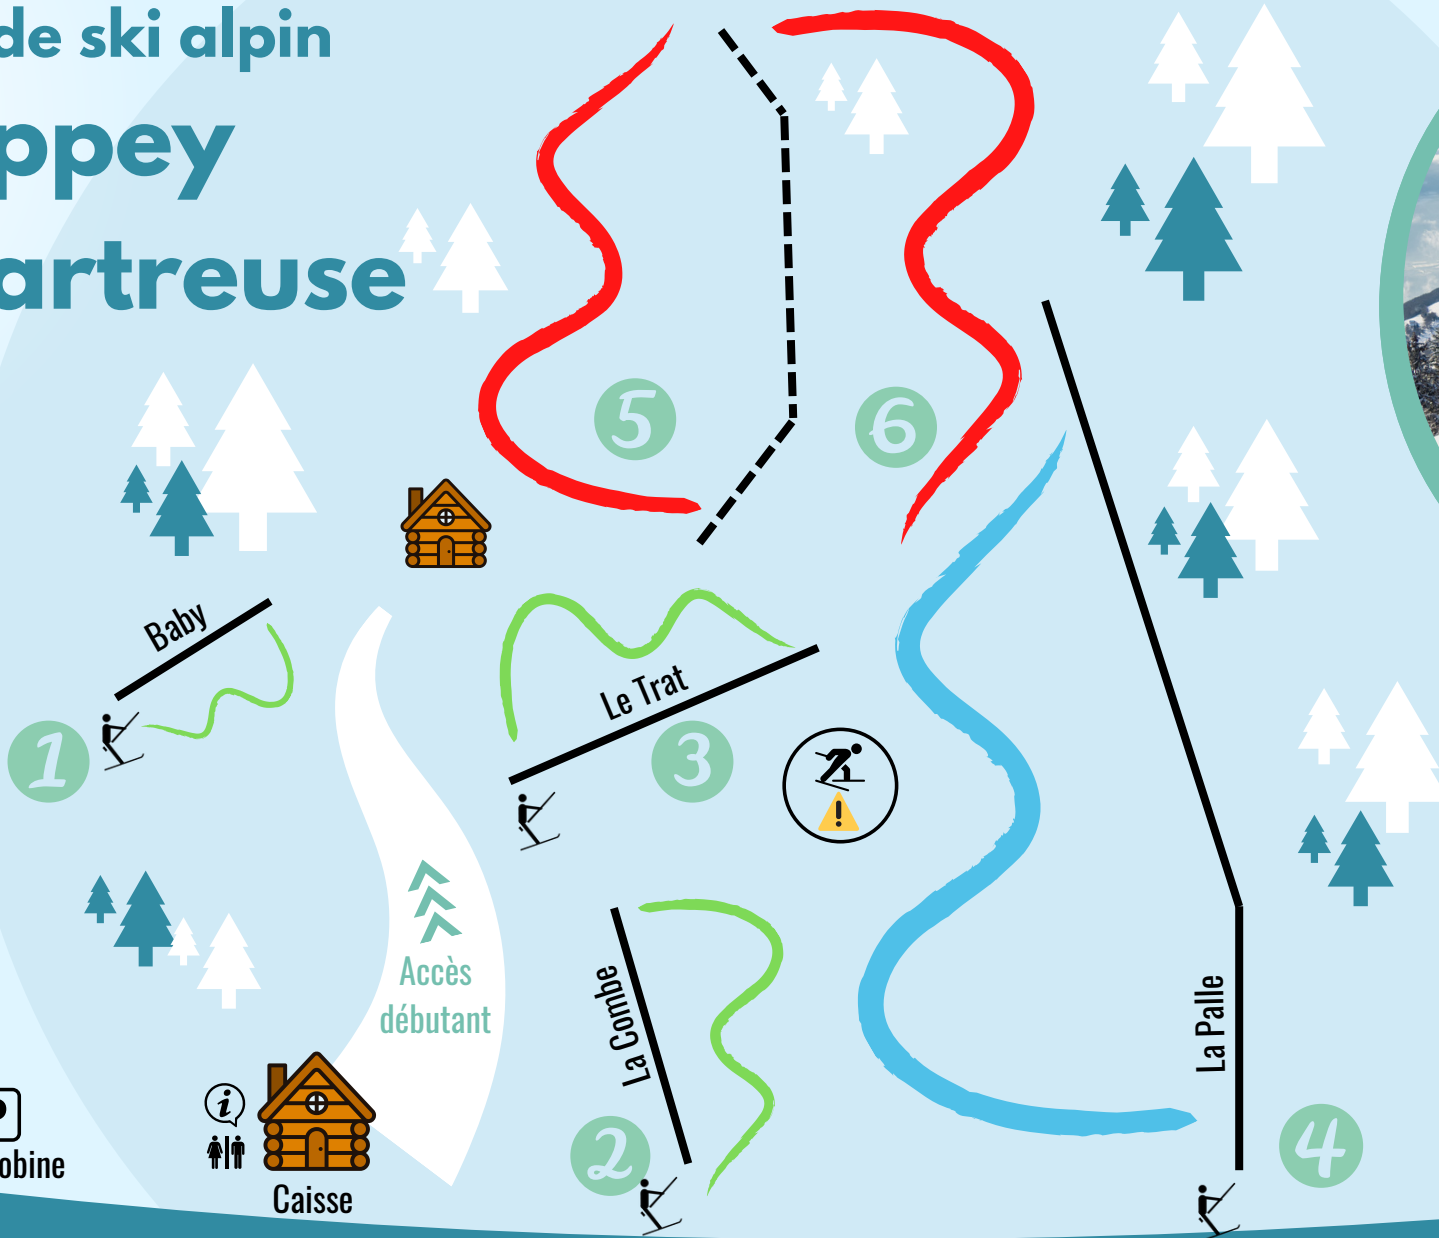

Domaine de ski alpin du Sappey en Chartreuse

Accès
débutant

Domaine de ski alpin

- 1 Baby - espace débutant
- 2 La Combe - piste verte
- 3 Le Trat - piste verte
- 4 La Palle - piste bleue

Piste traversée
par le ski de fond

www.sappey-mairie.fr
Retrouvez nous sur

Ski de randonnée

- Pistes non damées
- 5 Le Grand Somnard
- 6 Le Pré du Plat